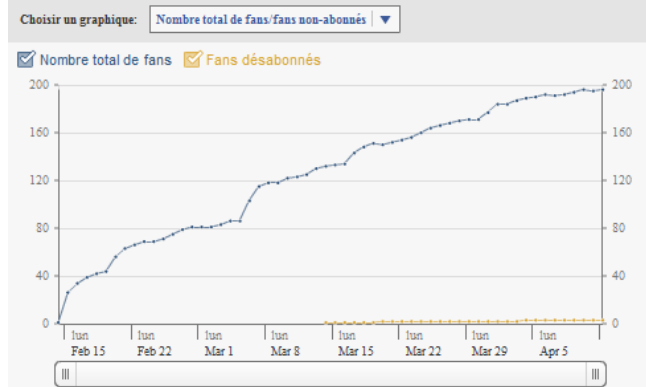

**98,1** Qualité des publications [?]

Fans qui interagissent avec Aya Soufi - آية الصوفي

Interactions au fil du temps En savoir plus

**15** Fans actifs cette semaine [?] **2** Depuis le 11 avril

Homme		Femme	
		<b>50%</b>	<b>50%</b>
		13-17	7%
		18-24	21%
		25-34	14%
		35-44	0%
		45-54	7%
		55+	0%

Tous les fans au fil du temps En savoir plus

**196** Nombre total de fans le 12 avril **1** Depuis le 11 avril

Homme		Femme	
		<b>61%</b>	<b>36%</b>
		13-17	5%
		18-24	20%
		25-34	20%
		35-44	10%
		45-54	3%
		55+	3%