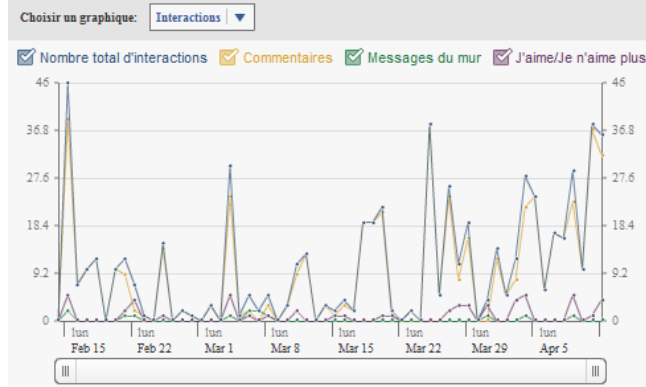

Accueil Profil Compte

Gestionnaire de publicités | Pages | Aide | Exporter les données

Promouvoir votre page

**152** Interactions cette semaine [?] **25** J'aime/Je n'aime plus **141** Commentaires **3** Messages du mur

**98,1** Qualité des publications [?]

Fans qui interagissent avec Aya Soufi - آية الصوفي

Interactions au fil du temps En savoir plus

**15** Fans actifs cette semaine [?] **2** Depuis le 11 avril

Homme		Femme	
		<b>50%</b>	<b>50%</b>
		13-17	7%
		18-24	21%
		25-34	14%
		35-44	0%
		45-54	7%
		55+	0%